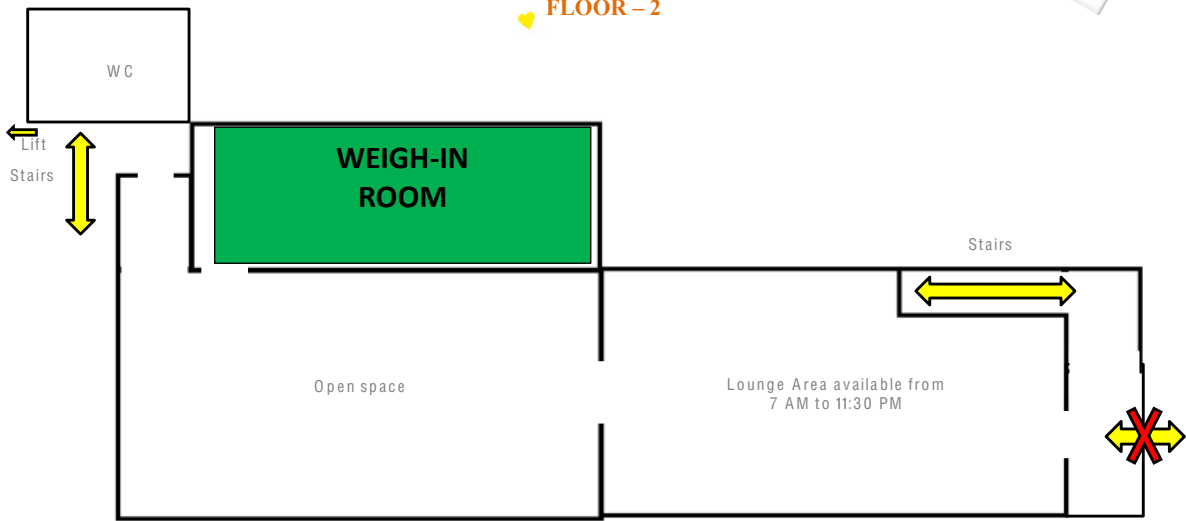

JUNIOR
EUROPEAN JUDO CHAMPIONSHIPS
LUXEMBOURG 2021

MAMA SHELTER

♥ FLOOR - 2

MAMA SHELTER LUXEMBOURG 2 RUE DU FORT NIEDERGRÜNEWALD
L - 2226 Luxembourg