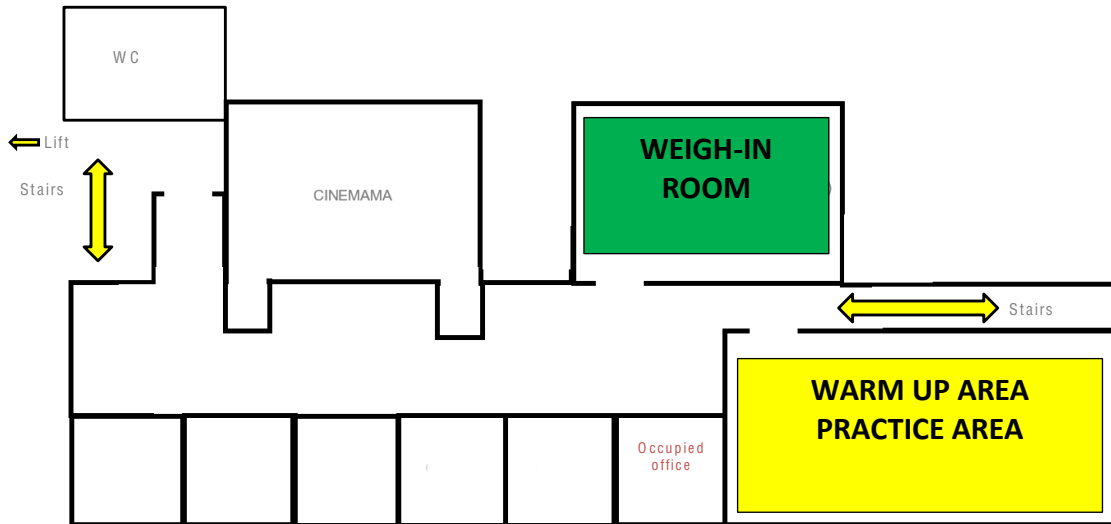

MAMA SHELTER LUXEMBOURG 2 RUE DU FORT NIEDERGRÜNEWALD
 L - 2226 Luxembourg

JUNIOR
EUROPEAN JUDO CHAMPIONSHIPS
LUXEMBOURG 2021

MAMA SHELTER

FLOOR -1 ♥

MAMA SHELTER LUXEMBOURG 2 RUE DU FORT NIEDERGRÜNEWALD
L - 2226 Luxembourg