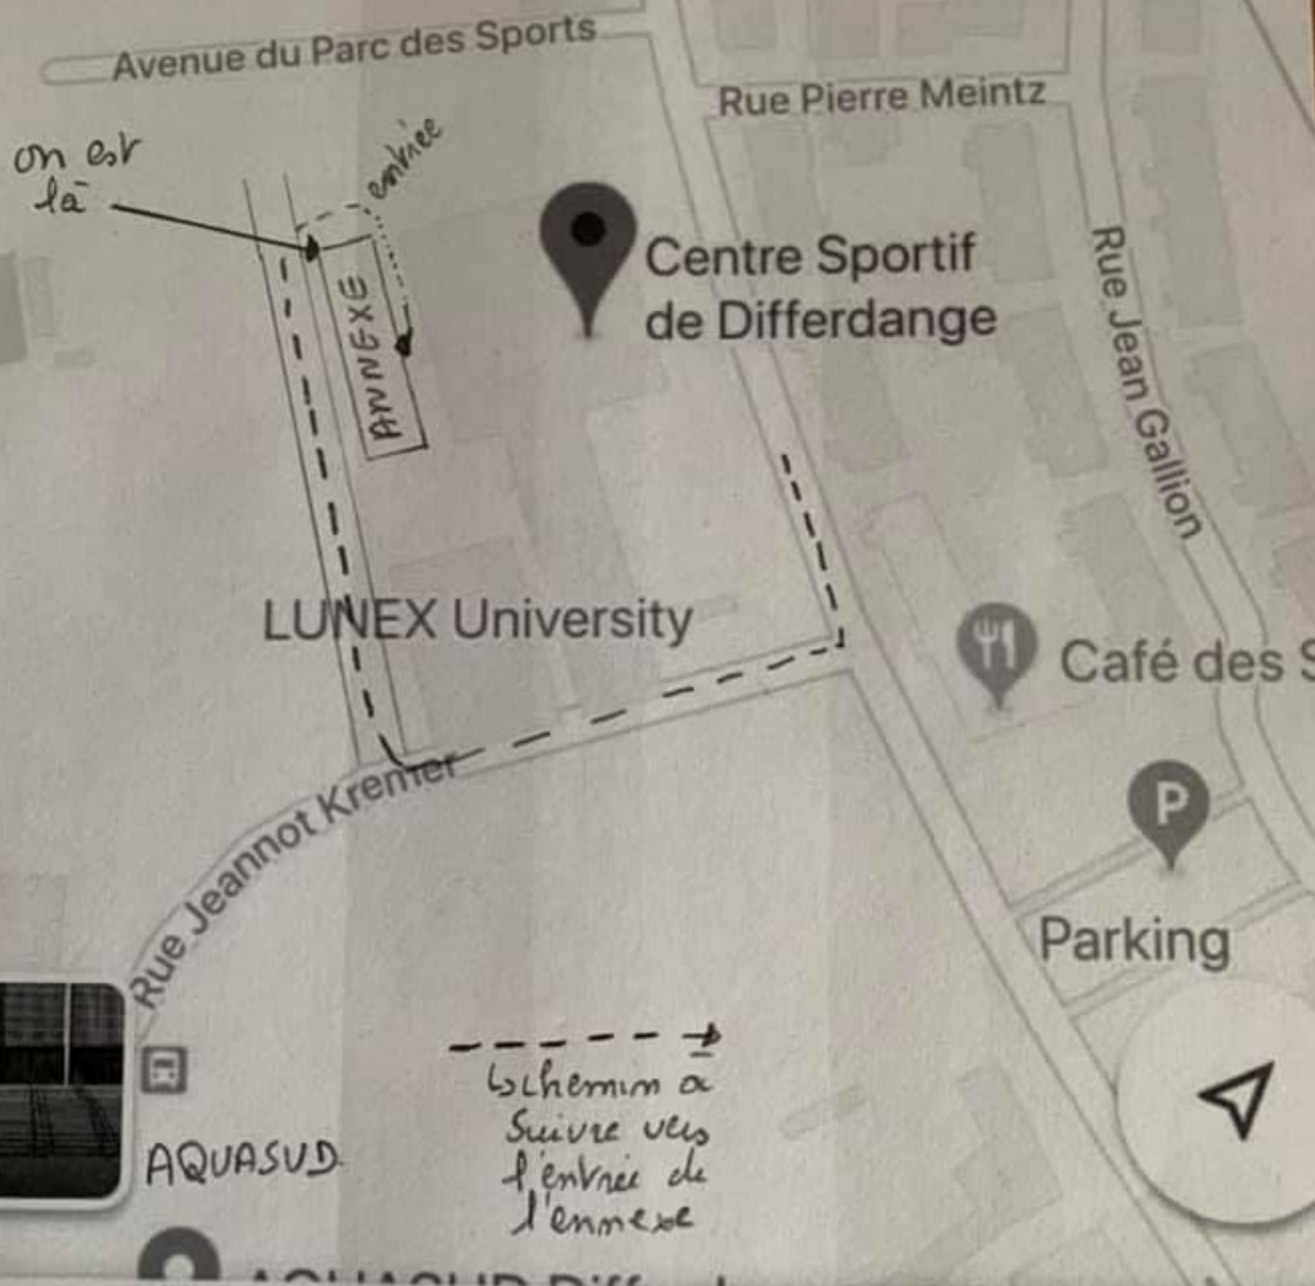

Voir des lieux similaires

Centre Sportif de Differdange

4.2 ★★★★★ (172)